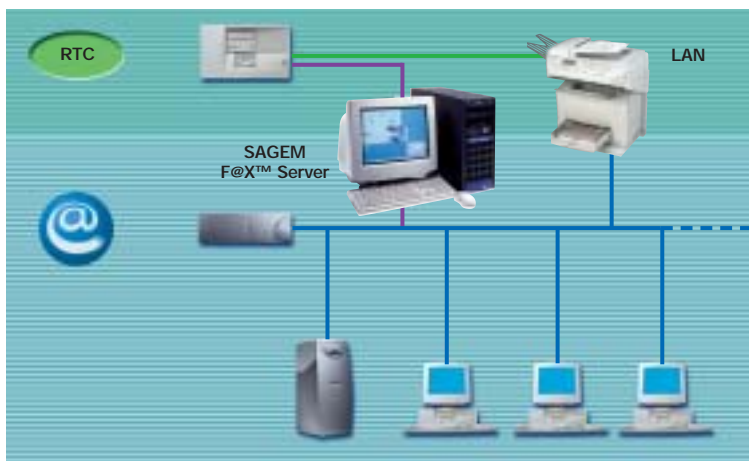

Avec les nouvelles fonctions de communication du MF 3750 SMS, le business va être **net**tement plus simple !

Terminal SMS

Le Sagem MF 3750 SMS permet à chacun d'envoyer des messages courts vers des mobiles (SMS) dans les meilleures conditions : Simplicité d'écriture - Clavier alphabétique complet et écran de contrôle - Simplicité d'envoi - Touche dédiée - Répertoire - Multidiffusion - Procédures d'envoi automatique. Prêt à l'emploi - Sans abonnement GSM, ni compte Internet, le coût du message étant directement imputé sur la facture téléphonique.

Envoyez vos documents couleur* dans le monde entier

Envoyez vos documents dans le monde entier grâce à la fonction "Scan to E-mail™" et sa connexion modem 56Kbps ou réseau Ethernet 10/100 Base T. Le Sagem MF 3750 SMS est le mieux placé de sa catégorie pour communiquer des documents scannés couleur ou N&B via un serveur compatible SMTP/POP3. L'envoi de documents (même en multidiffusion) ne nécessitant qu'une communication locale, transmettre de la couleur revient dans la plupart des cas moins cher que l'envoi d'un fax classique en N&B.

Environnement F@X™ LAN

Carte réseau 10/100 base T intégrée.

Fax connectable au SAGEM F@X™ SERVER*

Associé au Sagem f@x™ server la connexion LAN permet non seulement l'émission sur Internet via votre réseau, mais aussi la gestion des émissions et réceptions de tous vos fax depuis le Sagem f@x™ server. Il offre ainsi l'archivage centralisé de votre flux télécopie.

En toute sécurité

Sa mémoire flash sauvegarde pour un temps illimité les fax ou les e-mails reçus en mémoire et, grâce à sa carte annuaire (option), vous sauvegardez vos paramètres et toutes les coordonnées de vos correspondants.

Et bien sûr en réseau

Doté d'une interface Ethernet 10/100 base T, il s'intégrera parfaitement à votre réseau local et servira d'imprimante* pour un nombre illimité de PC. Il saura aussi envoyer par e-mail (SMTP/POP3) les documents scannés à l'aide de votre serveur de messagerie SMTP/POP3.