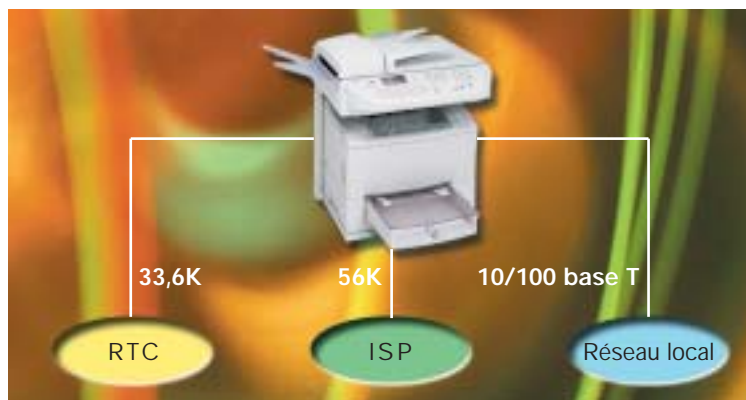

Il communique mieux que personne

- Il sait envoyer un fax Noir & Blanc à haute vitesse.
- Il sait transmettre un document couleur ou N&B vers un PC ou un autre Sagem MF FAX grâce à son modem 56 K et sa connexion LAN 10/100 base T.

Une gestion simple des consommables

Sa fonction télérelève

permet le réapprovisionnement automatique, évitant ainsi toute gestion ou rupture de stock.

Carte annuaire (option)

Elle permet de sauvegarder tous ses correspondants et tous les paramètres de la machine. Une option très utile pour plus de sécurité.

CTR150

SAGEM

MF 3750 SMS MF 3750 B SMS

FAX

Vitesse du modem fax	33600 bps	33600 bps
Billigne	non	oui
Fax connectable au SAGEM F@X™ server	option	option
Mémoire (sauvegarde infinie)	500 pages / 8 Mo	500 pages / 8 Mo
Multitâche	oui	oui
Type de codage	MH/MR/MMR/JBIG	MH/MR/MMR/JBIG
Mode correction d'erreur	oui	oui
Temps de transmission	2,5 sec./page	2,5 sec./page
Répertoire (mixte RTC/Internet)	250	250
Liste de diffusion (mixte RTC / Internet)	32	32

LAN

Fax PC*	option	option
Interface physique	10/100 base T	10/100 base T
Accès réseau	TCP/IP	TCP/IP
Protocoles de messagerie	SMTPOP/POP 3	SMTPOP/POP 3
Codage	MIME+TIFF-F	MIME+TIFF-F

SMS

Emission**	oui	oui

INTERNET

Transmission de documents N&B/couleur	oui/oui	oui/oui
Impression de documents N&B/couleur	oui/non	oui/non
Réception et impression automatique des e-mails	oui	oui
Vitesse du modem Internet	56000 bps	56000 bps
Codage	MIME, TIFF-F, JPEG	MIME, TIFF-F, JPEG

COPIEUR NUMÉRIQUE

Résolution	600 x 600 dpi	600 x 600 dpi
Vitesse N&B	18 ppm	18 ppm
Zoom	de 25 à 400 %	de 25 à 400 %
Fonction multicopie	oui	oui

SCANNER A DEFILEMENT

Capacité chargeur	50 pages	50 pages
Vitesse du scanner N&B et couleur (par page) :	1,8 sec./19 sec.	1,8 sec.
Résolution	300 x 300 dpi	300 x 300 dpi
Réglage contraste / lumière / couleur	oui/oui/oui	oui/oui/oui
Interface TWAIN**	option	option

SCANNER A PLAT

Vitesse du scanner N&B/couleur (par page)	10 sec./20 sec.	10 sec./20 sec.
Résolution	600 x 600 dpi	600 x 600 dpi
Réglage contraste/lumière/couleur	oui/oui/oui	oui/oui/oui
Interface TWAIN*	option	option

IMPRESSION LASER

Partageable en réseau* Imprimante port ECP* (W95/98/Me/NT/2000)	Option	Option
Vitesse d'impression N&B	18 ppm	18 ppm
Résolution	600 x 600 dpi	600 x 600 dpi
Bac papier	250 pages	250 pages
Bac optionnel	500 + 500 pages	500 + 500 pages
Multicopie	oui	oui
A4	oui	oui
Type de papier	80 grs/Transparent	80 grs/Transparent
Consommables intelligents	oui	oui

DIMENSIONS (LXPXH)

Dimensions et poids imprimante	436 x 511 x 332 - 13 Kg	436 x 511 x 332 - 13 Kg
Dimensions et poids scanner	500 x 440 x 170 - 10 Kg	500 x 440 x 170 - 10 Kg

CONSOLE

Oui Option

Impression laser couleur disponible sur les Sagem MF Série 3800

* Logiciels en option compatibles W95/88/Me/NT/2000/XP

** Sous réserve de la disponibilité du service auprès d'un opérateur téléphonique dans le pays d'utilisation.